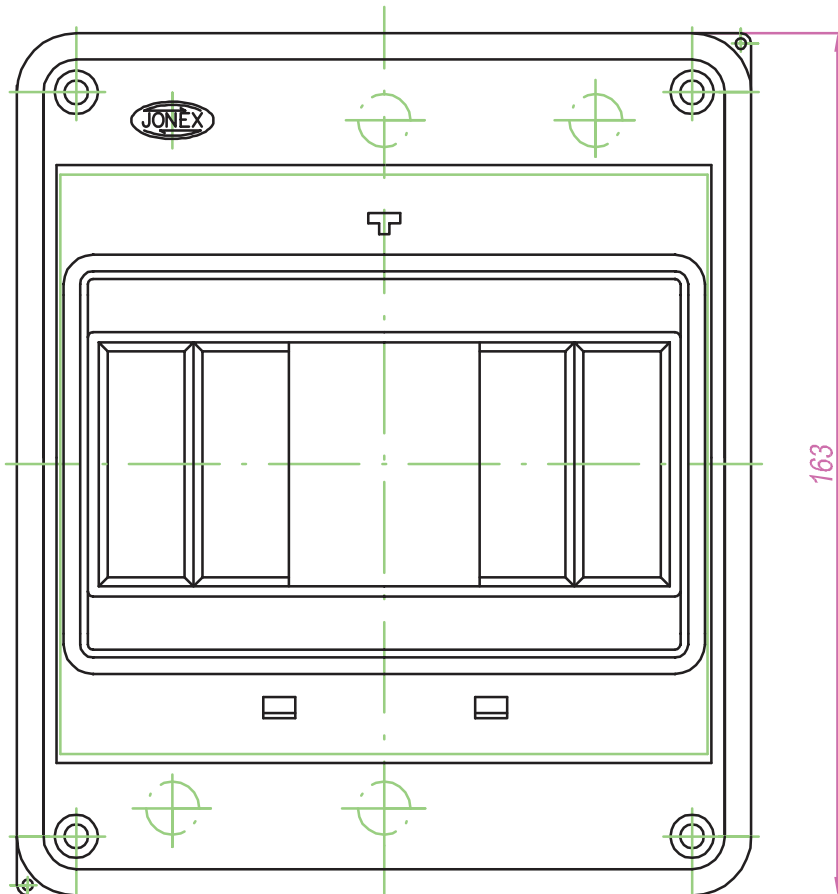

# KARTA KATALOGOWA

skrzynka rozdzielcza: **S- 6/40**

Skrzynka rozdzielcza, z tworzywa sztucznego,  
przeznaczona do montażu osprzętu modułowego,  
6-modułowa, o wymiarach wewnętrznych 130x155x90,  
IP40