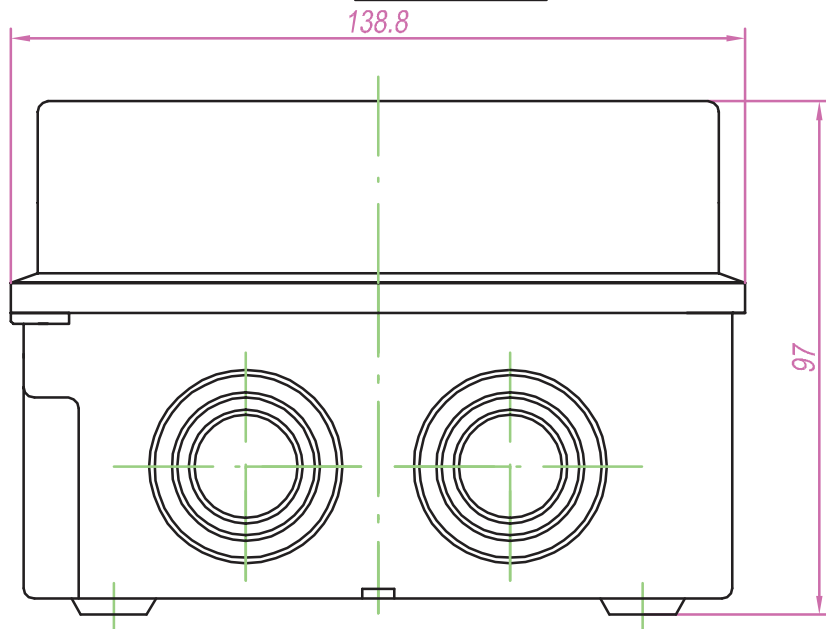

# KARTA KATALOGOWA

skrzynka rozdzielcza: **S- 6/40**

Skrzynka rozdzielcza, z tworzywa sztucznego,  
przeznaczona do montażu osprzętu modułowego,  
6-modułowa, o wymiarach wewnętrznych 130x155x90,  
IP40