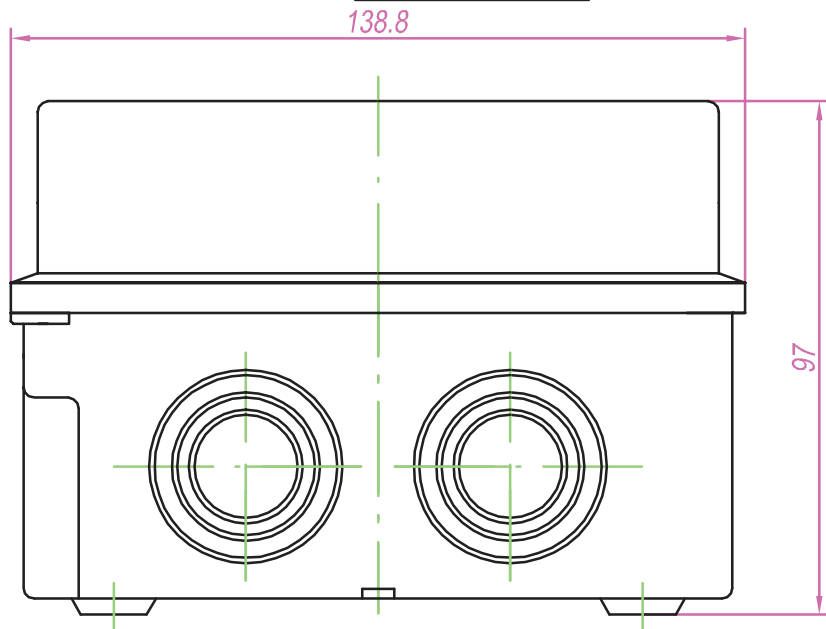

KARTA KATALOGOWA

skrzynka rozdzielcza: **S- 6/40D**

Skrzynka rozdzielcza, z tworzywa sztucznego,
przeznaczona do montażu osprzętu modułowego, z dławicami
6-modułowa, o wymiarach wewnętrznych 130x155x90,
IP40