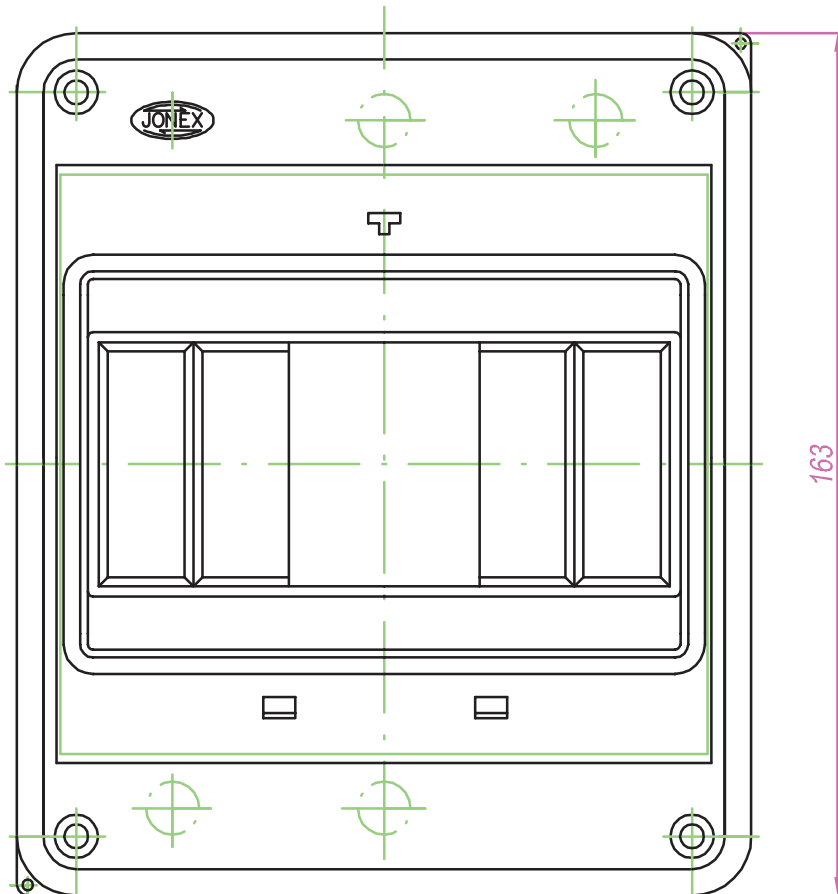

KARTA KATALOGOWA

skrzynka rozdzielcza: **S- 6/40D**

Skrzynka rozdzielcza, z tworzywa sztucznego,
przeznaczona do montażu osprzętu modułowego, z dławicami
6-modułowa, o wymiarach wewnętrznych 130x155x90,
IP40