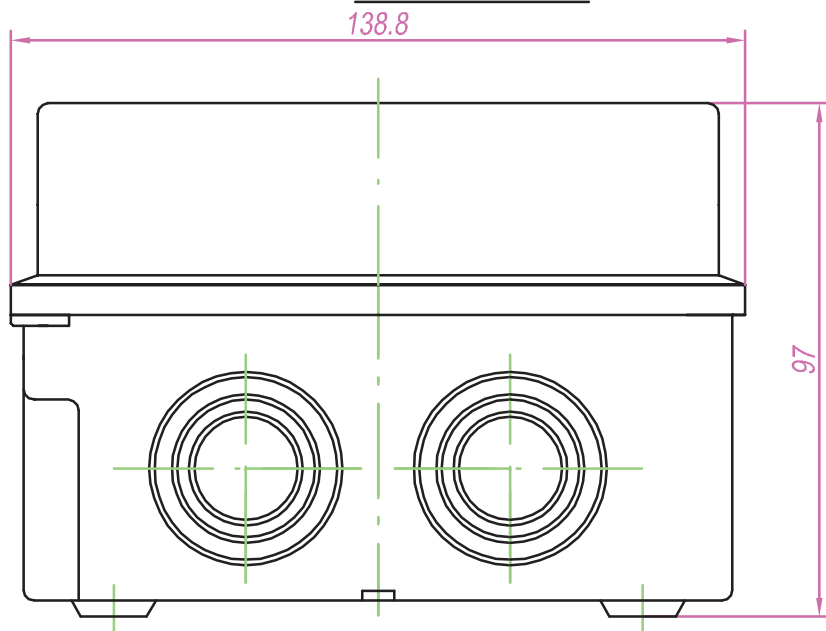

KARTA KATALOGOWA

skrzynka rozdzielcza: **S- 6/55D**

Skrzynka rozdzielcza, z tworzywa sztucznego,
przeznaczona do montażu osprzętu modułowego, z dławicami
6-modułowa, o wymiarach wewnętrznych 130x155x90,
hermetyczna- IP55