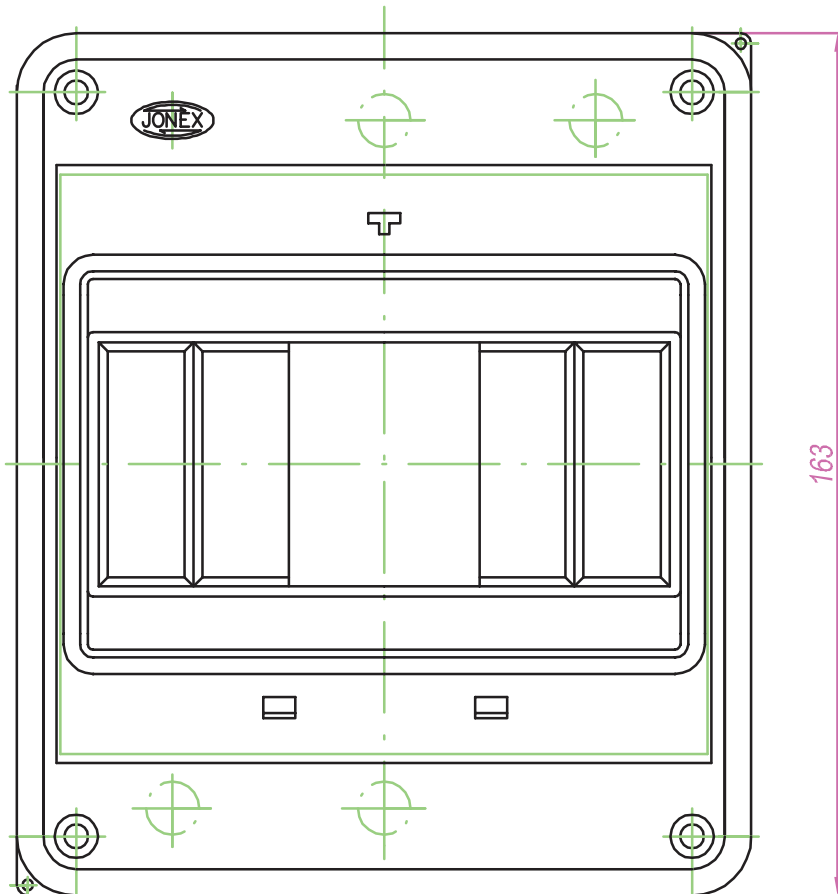

KARTA KATALOGOWA

skrzynka rozdzielcza: **S- 6/55D**

Skrzynka rozdzielcza, z tworzywa sztucznego,
przeznaczona do montażu osprzętu modułowego, z dławicami
6-modułowa, o wymiarach wewnętrznych 130x155x90,
hermetyczna- IP55