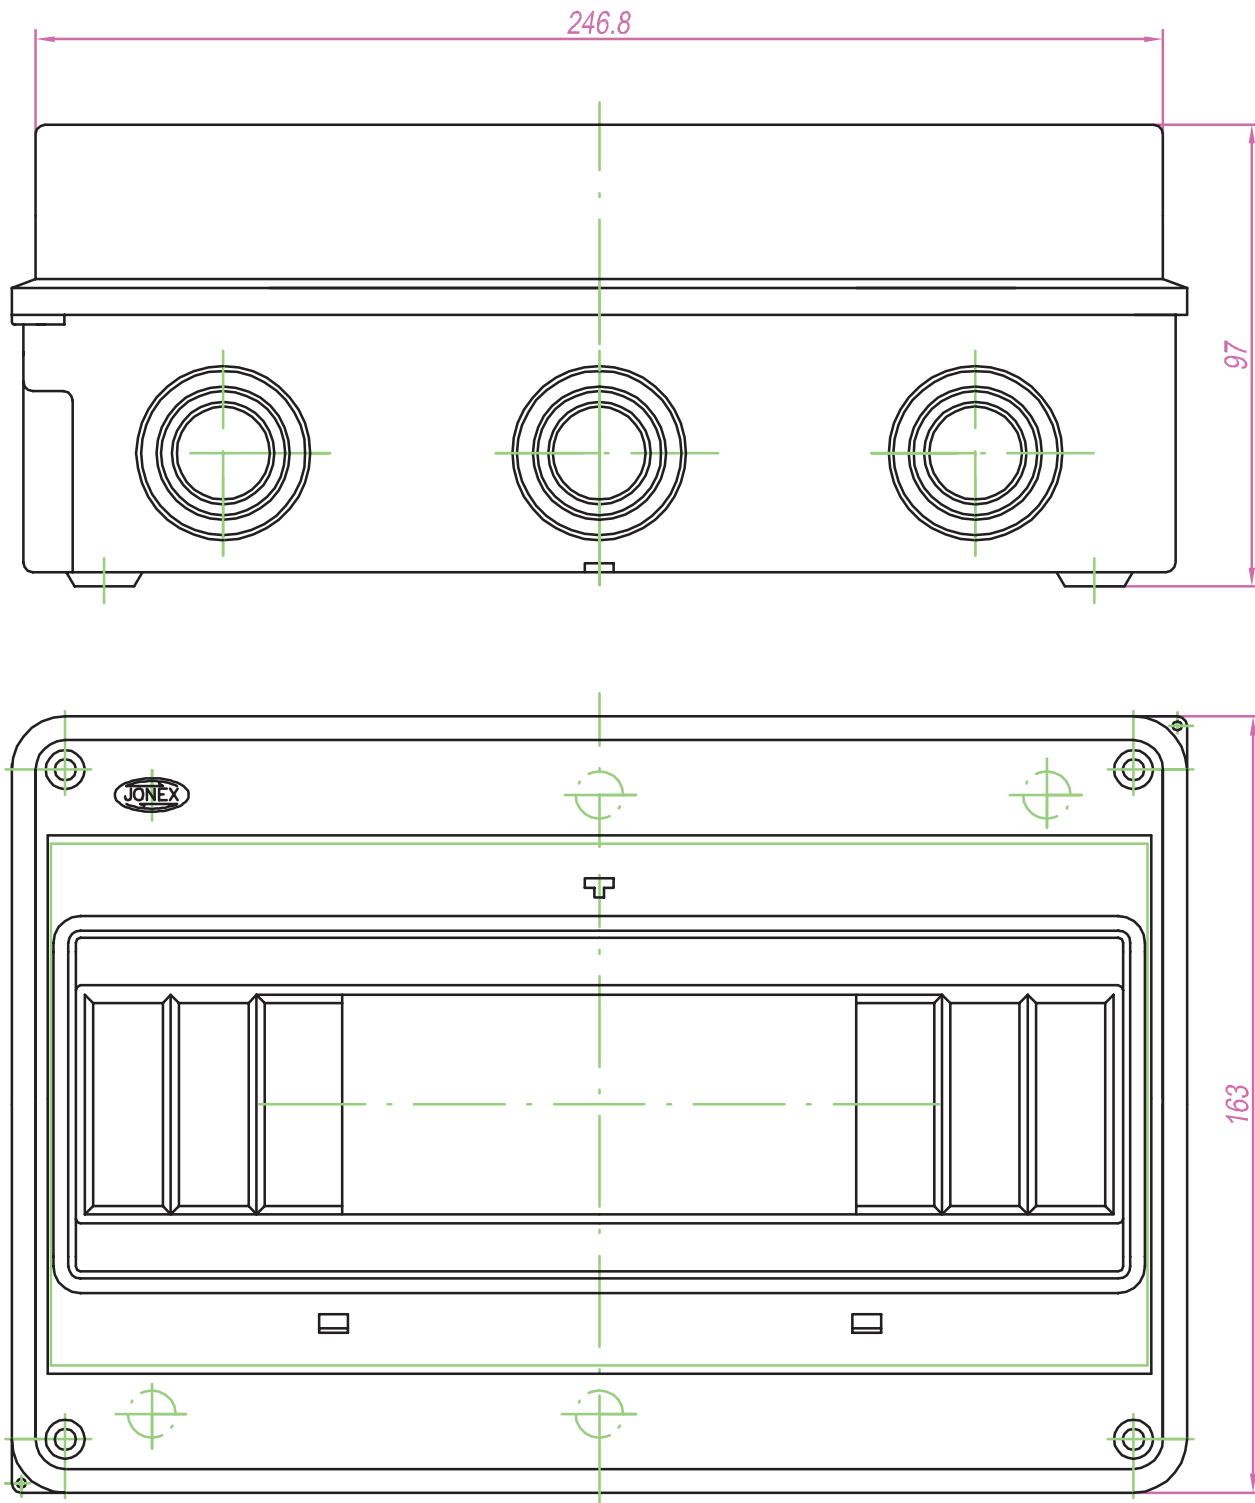

KARTA KATALOGOWA

skrzynka rozdzielcza: **S- 12/40**

Skrzynka rozdzielcza, z tworzywa sztucznego,
przeznaczona do montażu osprzętu modułowego,
12-modułowa, o wymiarach wewnętrznych 150x235x90,
IP40