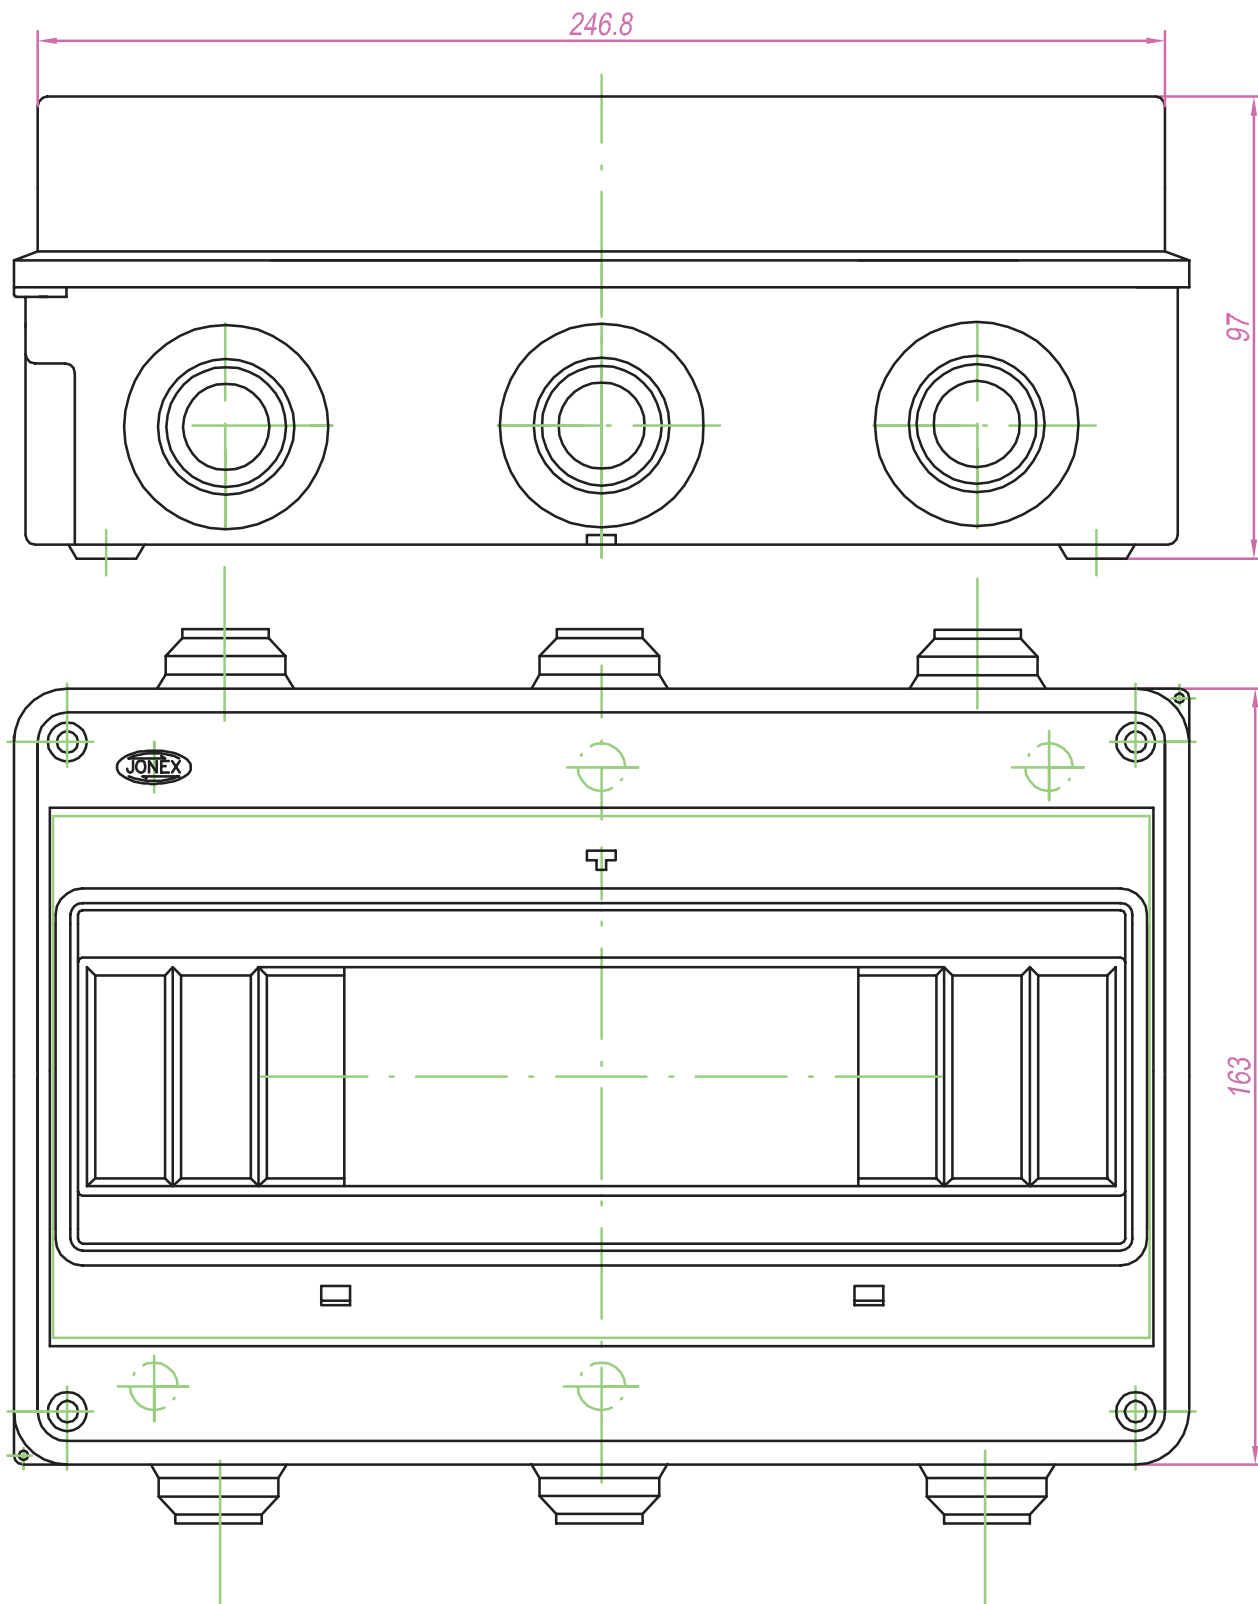

KARTA KATALOGOWA

skrzynka rozdzielcza: **S- 12/40D**

Skrzynka rozdzielcza, z tworzywa sztucznego,
przeznaczona do montażu osprzętu modułowego, z dławicami,
12-modułowa, o wymiarach wewnętrznych 150x235x90,
IP40