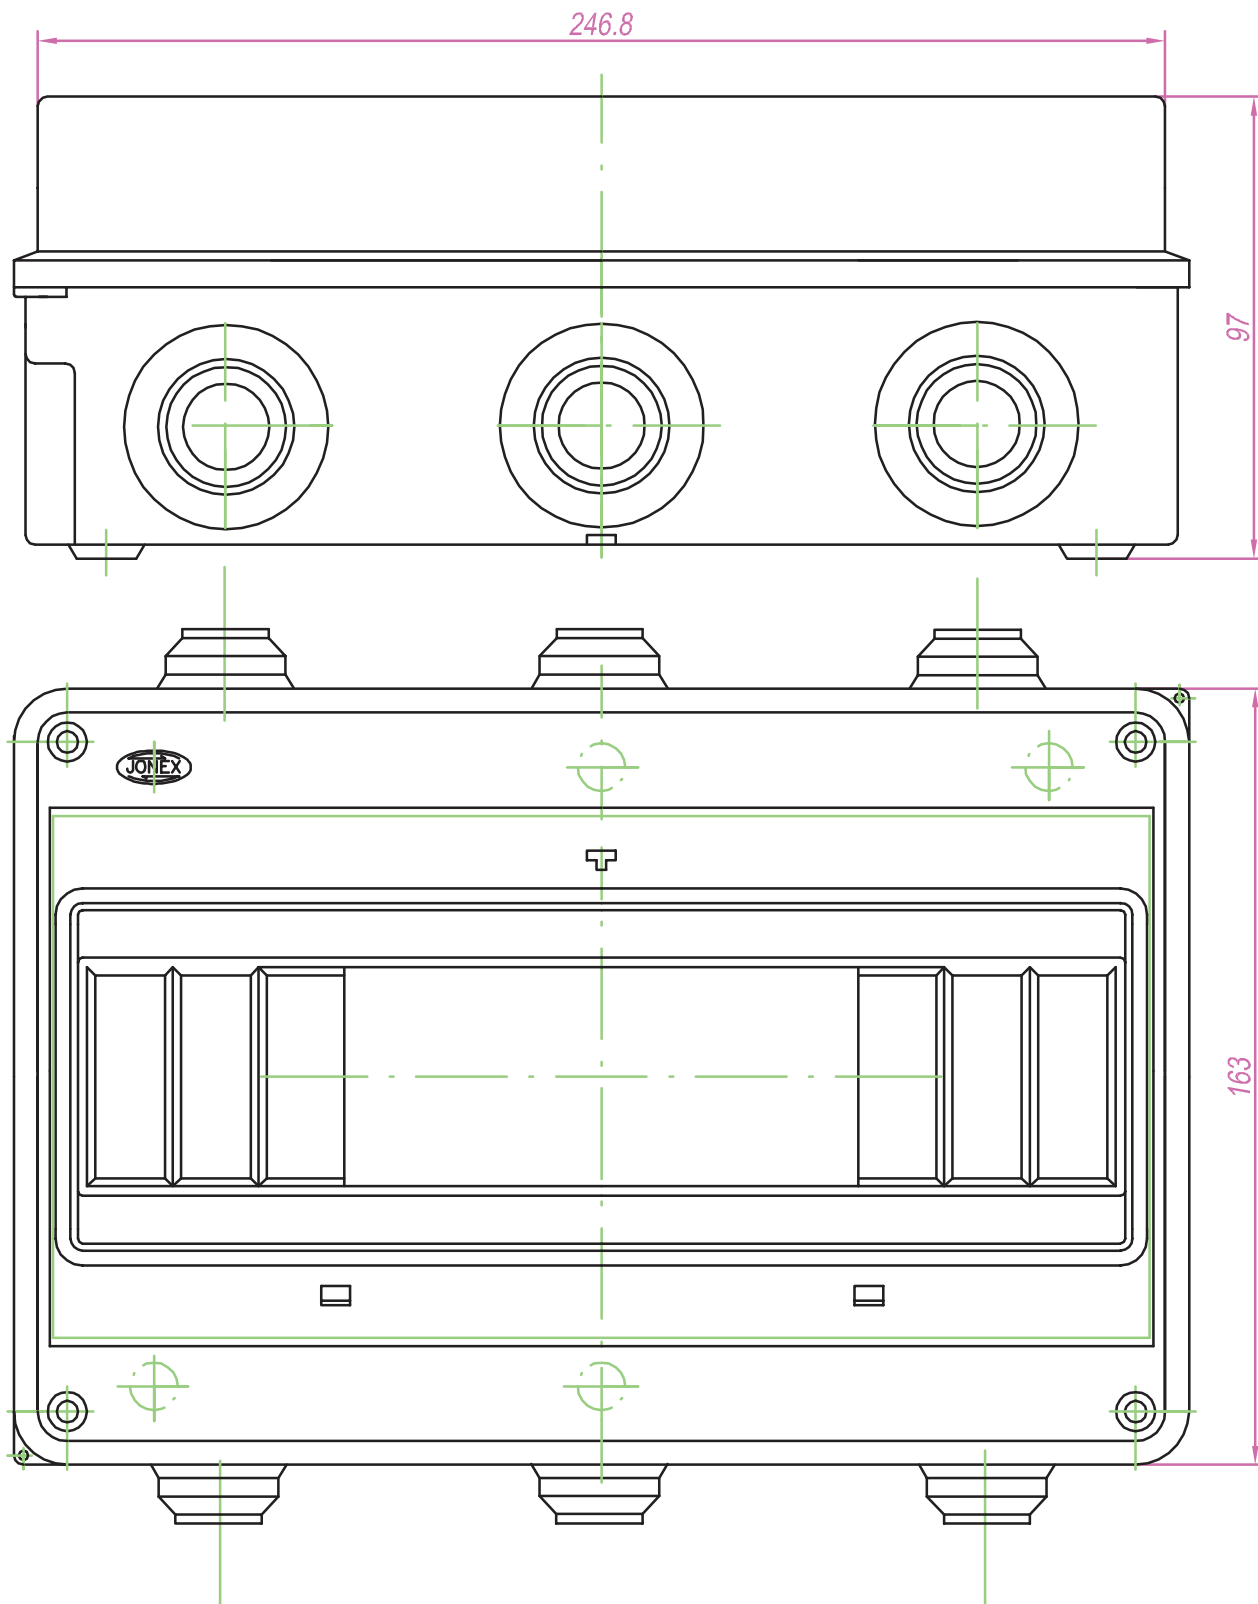

KARTA KATALOGOWA

skrzynka rozdzielcza: **S- 12/55D**

Skrzynka rozdzielcza, z tworzywa sztucznego,
przeznaczona do montażu osprzętu modułowego, z dławicami,
12-modułowa, o wymiarach wewnętrznych 150x235x90,
IP55