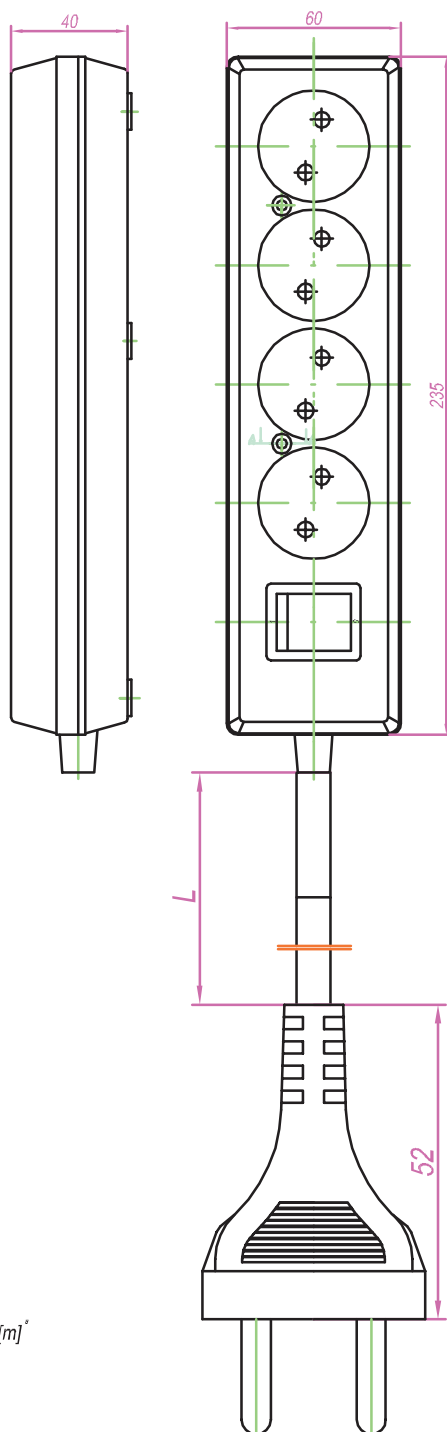

KARTA KATALOGOWA

przedłużacz: PS-460WS

Dane znamionowe przedłużacza:

Prąd znamionowy: 10A
 Napięcie znamionowe: 250V~
 Długość: L=1,5+10 [m]
 Stopień ochrony: IP20

Części składowe przedłużacza:

- gniazdo wtyczkowe: GN-460WS, przenośne (rozbiernalne / nierozbiernalne), czterokrotne, z wyłącznikiem podświetlanym, 4x2P, 16A, 250V~.
 - przewód: OMY 2x1,0mm²
 - wtyczka: WJ-21; nierozbiernalna, 16A, 250V~

Otwór do mocowania gniazda