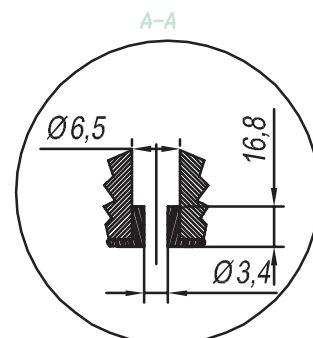

KARTA KATALOGOWA

przedłużacz: PS-460WS

Dane znamionowe przedłużacza:

Prąd znamionowy: 10A
 Napięcie znamionowe: 250V~
 Długość: L=1,5+10 [m]
 Stopień ochrony: IP20

Części składowe przedłużacza:

- gniazdo wtyczkowe: GN-460WS, przenośne (rozbiernalne / nierozbiernalne), czterokrotne, z wyłącznikiem podświetlanym, 4x2P, 16A, 250V~.
 - przewód: OMY 2x1,0mm²
 - wtyczka: WJ-21; nierozbiernalna, 16A, 250V~

Otwór do mocowania gniazda